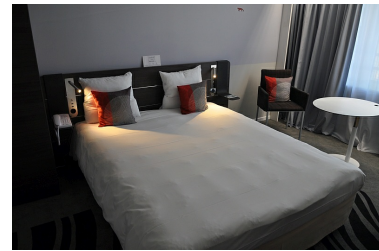

EureWelcome

Luxembourg

Novotel Luxembourg Kirchberg

Hôtel pour affaires, réunions ou séjours en famille situé dans le quartier de Kirchberg qui propose des chambres spacieuses et confortables dont une chambre accessible pour les visiteurs en fauteuil roulant.

6 Rue du Fort Niedergruenewald
L-2226 Luxembourg - Kirchberg

WWW <https://www.accorhotels.com/fr/hotel-1930-novotel-luxembourg-kir>

Email H1930@accor.com

Téléphone +352 42 98 48 1

Fax +352 43 86 58

Langues parlées:

Données de base

Nom	Valeur
Date de certification	27.03.2019
Personnel formé	non
Infos sous forme numérique	oui
Infos en grandes lettres	oui
Infos disponibles en braille	non
Groupe-cible: mobilité réduite	oui
Groupe-cible: fauteuil roulant	oui
Groupe-cible: malvoyant	oui
Groupe-cible: aveugle	oui
Groupe-cible: malentendants	oui
Groupe-cible: sourd	oui
Groupe-cible: difficultés d'apprentissage	oui
Plan d'urgence	oui
Reduction	non

Details