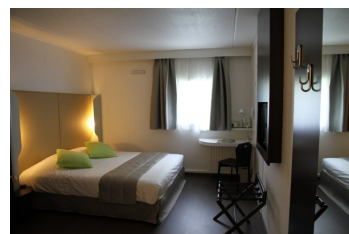

Mandarina Hotel Luxembourg Airport

Het Campanile restaurant is gelegen in de buurt van het vliegveld Findel heeft een restaurant beschikbaar voor mensen in een rolstoel en vier kamers voor mindervaliden.

Er zijn geen speciale hulpmiddelen voor doven en slechthorenden .
Dienst honden zijn welkom .

22, Route de Trèves
L-2633 Senningerberg
WWW

<https://mandarina-airport.com/>

Email

hello@mandarina-airport.lu

Téléphone

+352 34 95 95

Fax

+352 34 94 95

Langues parlées:

Données de base

Nom	Valeur
Date de certification	13.11.2007
Personnel formé	oui
Infos sous forme numérique	non
Infos en grandes lettres	non
Infos disponibles en braille	non
Groupe-cible: mobilité réduite	oui
Groupe-cible: fauteuil roulant	oui
Groupe-cible: malvoyant	oui
Groupe-cible: aveugle	oui
Groupe-cible: malentendants	oui
Groupe-cible: sourd	non
Groupe-cible: difficultés d'apprentissage	oui
Plan d'urgence	oui
Reduction	non

Details

Coordonnées GPS

Nom	Valeur
Nom néerlandais	The Mandarina Hotel Luxembourg Airport
Coordonnées GPS	49.639951,6.2155912

Parking

Nom	Valeur
Nom néerlandais	Parkeren van het hotel-restaurant
Publique	non
Parking pour les clients	oui
Couvert	non
Illuminé	non
Nombre (tous)	125
Nombre (Parking handicapé)	2
Longueur (cm)	300
Largeur (cm)	120
Distance entrée (m)	50
Chemin souterrain	non
Chemin couvert	non
Chemin illuminé	oui
Chemin direction de lumière naar beneden	
Distributeur de ticket	non
Personnel de soutien	non
Sonnette	non
Parlophone	non

Entrée

Nom	Valeur
Nom néerlandais	Ingang
Entrée principale	oui