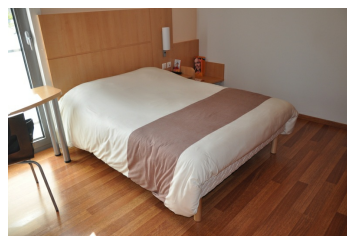

Hôtel Ibis Esch Belval

Situé près de la zone commerciale Belval-Plaza et de la gare, l'hôtel dispose de 2 chambres accessibles pour des personnes à mobilité réduite. Des restaurants accessibles sont situés à l'extérieur de l'hôtel.

12, avenue du Rock 'n'Roll

4361 Esch-sur-Alzette

WWW

www.accorhotels.com

Email

H7071@accor.com

Téléphone

+352 26 17 31

Fax

+352 26 17 31-01

Langues parlées:

Données de base

Nom	Valeur
Date de certification	22.08.2011
Personnel formé	non
Infos sous forme numérique	non
Infos en grandes lettres	non
Infos disponibles en braille	non
Groupe-cible: mobilité réduite	non
Groupe-cible: fauteuil roulant	non
Groupe-cible: malvoyant	non
Groupe-cible: aveugle	non
Groupe-cible: malentendants	non
Groupe-cible: sourd	non
Groupe-cible: difficultés d'apprentissage	non
Plan d'urgence	non
Reduction	non

Details

Coordonnées GPS

Nom	Valeur
Nom français	Ibis Belval
Coordonnées	49.5009735,5.9462054
GPS	

Salle

Nom	Valeur
Nom français	Chambre accessible
Type de salle	room type 1
Longueur (m)	5
Largeur (m)	5
Espace entre les meubles (cm)	120
Meubles déplaçable librement	non
Chemin libre à la réception	oui

Installation sanitaire

Nom	Valeur
Nom français	Salle de bain
Longueur (m)	2
Largeur (m)	2
Meubles déplaçable librement	non
Chemin libre à la réception	non
Salle de bain individuelle	oui
Baignoire	non
Bath entrée facile	easy entry type 1
Douche	oui
Douche entrée facile	easy entry type 1
Douche antidérapant	oui
Douche avec siège	oui
Douche poignée horizontale	oui
Douche poignée hor. hauteur (cm)	105
Douche poignée verticale	non
WC espace à droite (cm)	10
WC espace à gauche (cm)	200
WC espace devant (cm)	189
WC hauteur (cm)	50